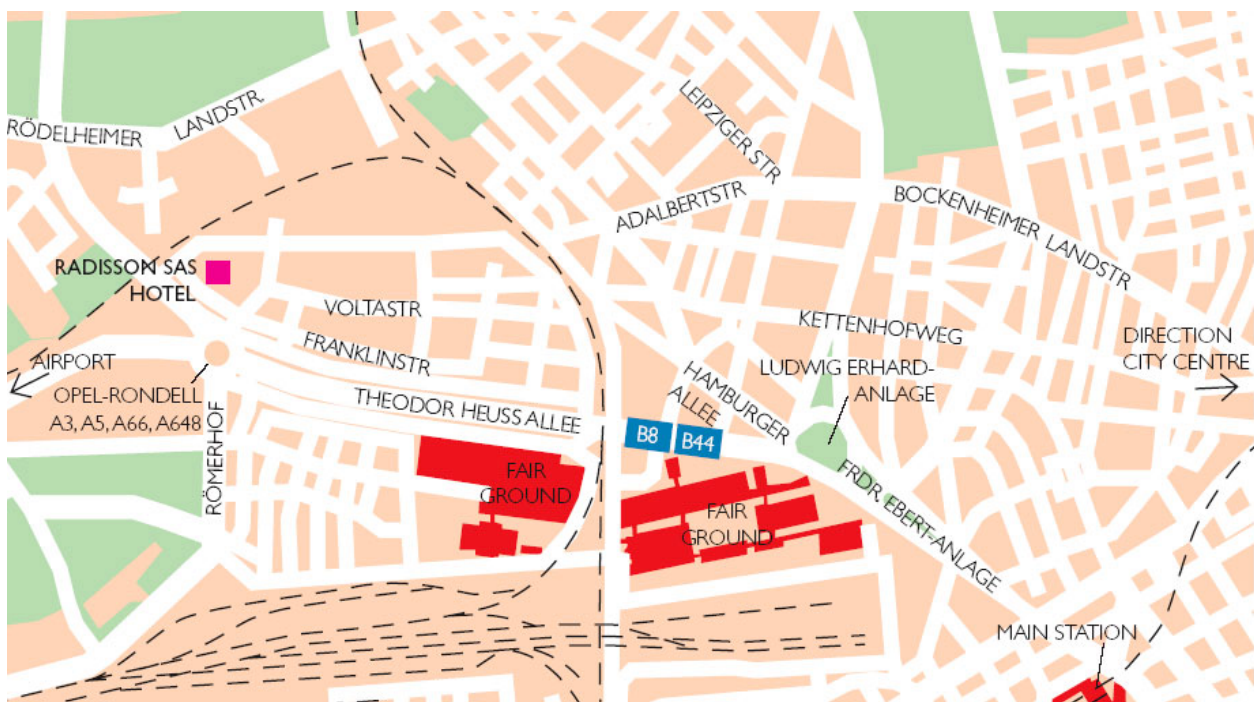

Radisson SAS Hotel
Franklinstrasse 65
D-60486 Frankfurt, Germany
Tel: +49 (0)69 770 1550
Fax: +49 (0)69 770 15510

So finden Sie das Radisson SAS Hotel in Frankfurt

Mit dem Auto:

Von der A 5 aus Richtung Kassel bzw. Basel wechseln Sie am Westkreuz Frankfurt auf die A 648 Richtung Frankfurt Stadtmitte/ Messe/ Rödelheim. Folgen Sie der Abfahrt Bockenheim / Rödelheim und nehmen Sie im Kreisverkehr die 3. Ausfahrt in die Voltastraße. Die Franklinstraße befindet sich direkt auf der linken Seite. Das Radisson SAS Hotel und die Einfahrt in die Tiefgarage sind über die Franklinstraße zu erreichen.

Mit dem Auto aus Richtung Frankfurt Messe / Innenstadt:

Folgen Sie der Ausschilderung Westkreuz / Autobahn und halten Sie sich rechts parallel zur Hauptstrasse in Richtung Rödelheim. Nehmen Sie im Kreisverkehr die 1. Ausfahrt in die Voltastraße. Die Franklinstraße befindet sich direkt auf der linken Seite. Das Radisson SAS Hotel und die Einfahrt in die Tiefgarage sind über die Franklinstraße zu erreichen.

Mit öffentlichen Verkehrsmitteln:

Vom Hauptbahnhof fahren Sie mit der Straßenbahn 17 (Richtung Rebstock) bis Haltestelle „An der Dammheide“.

Die Franklinstraße und das Radisson SAS Hotel liegen auf der rechten Seite nach 2 Minuten Fussweg.